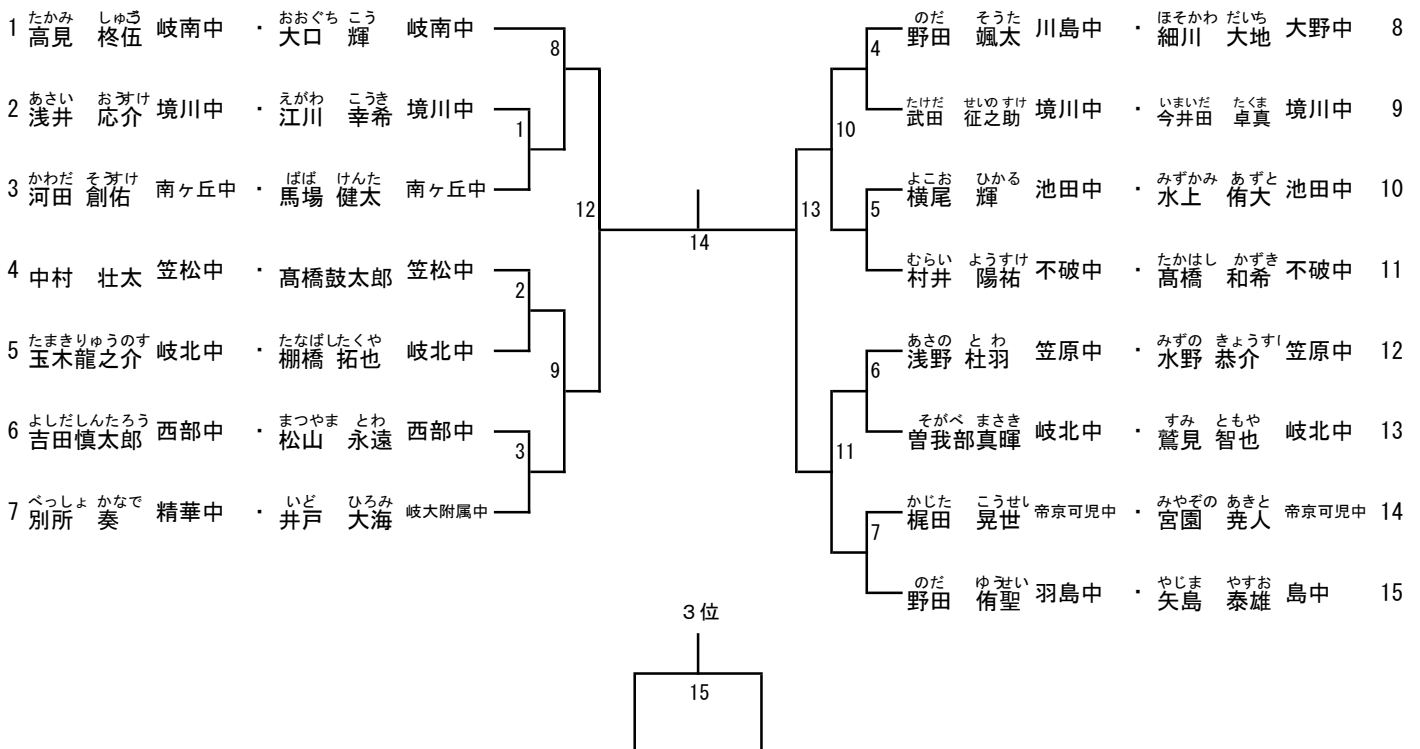

中学2年女子2部

第2回岐阜県中学生学年別バドミントン大会

2019年1月12日

OKB清流アリーナ

中学1年男子1部

第2回岐阜県中学生学年別バドミントン大会

2019年1月12日

OKB清流アリーナ

中学2年男子1部

第2回岐阜県中学生学年別バドミントン大会

2019年1月12日

OKB清流アリーナ

中学1年女子1部

中学2年女子1部