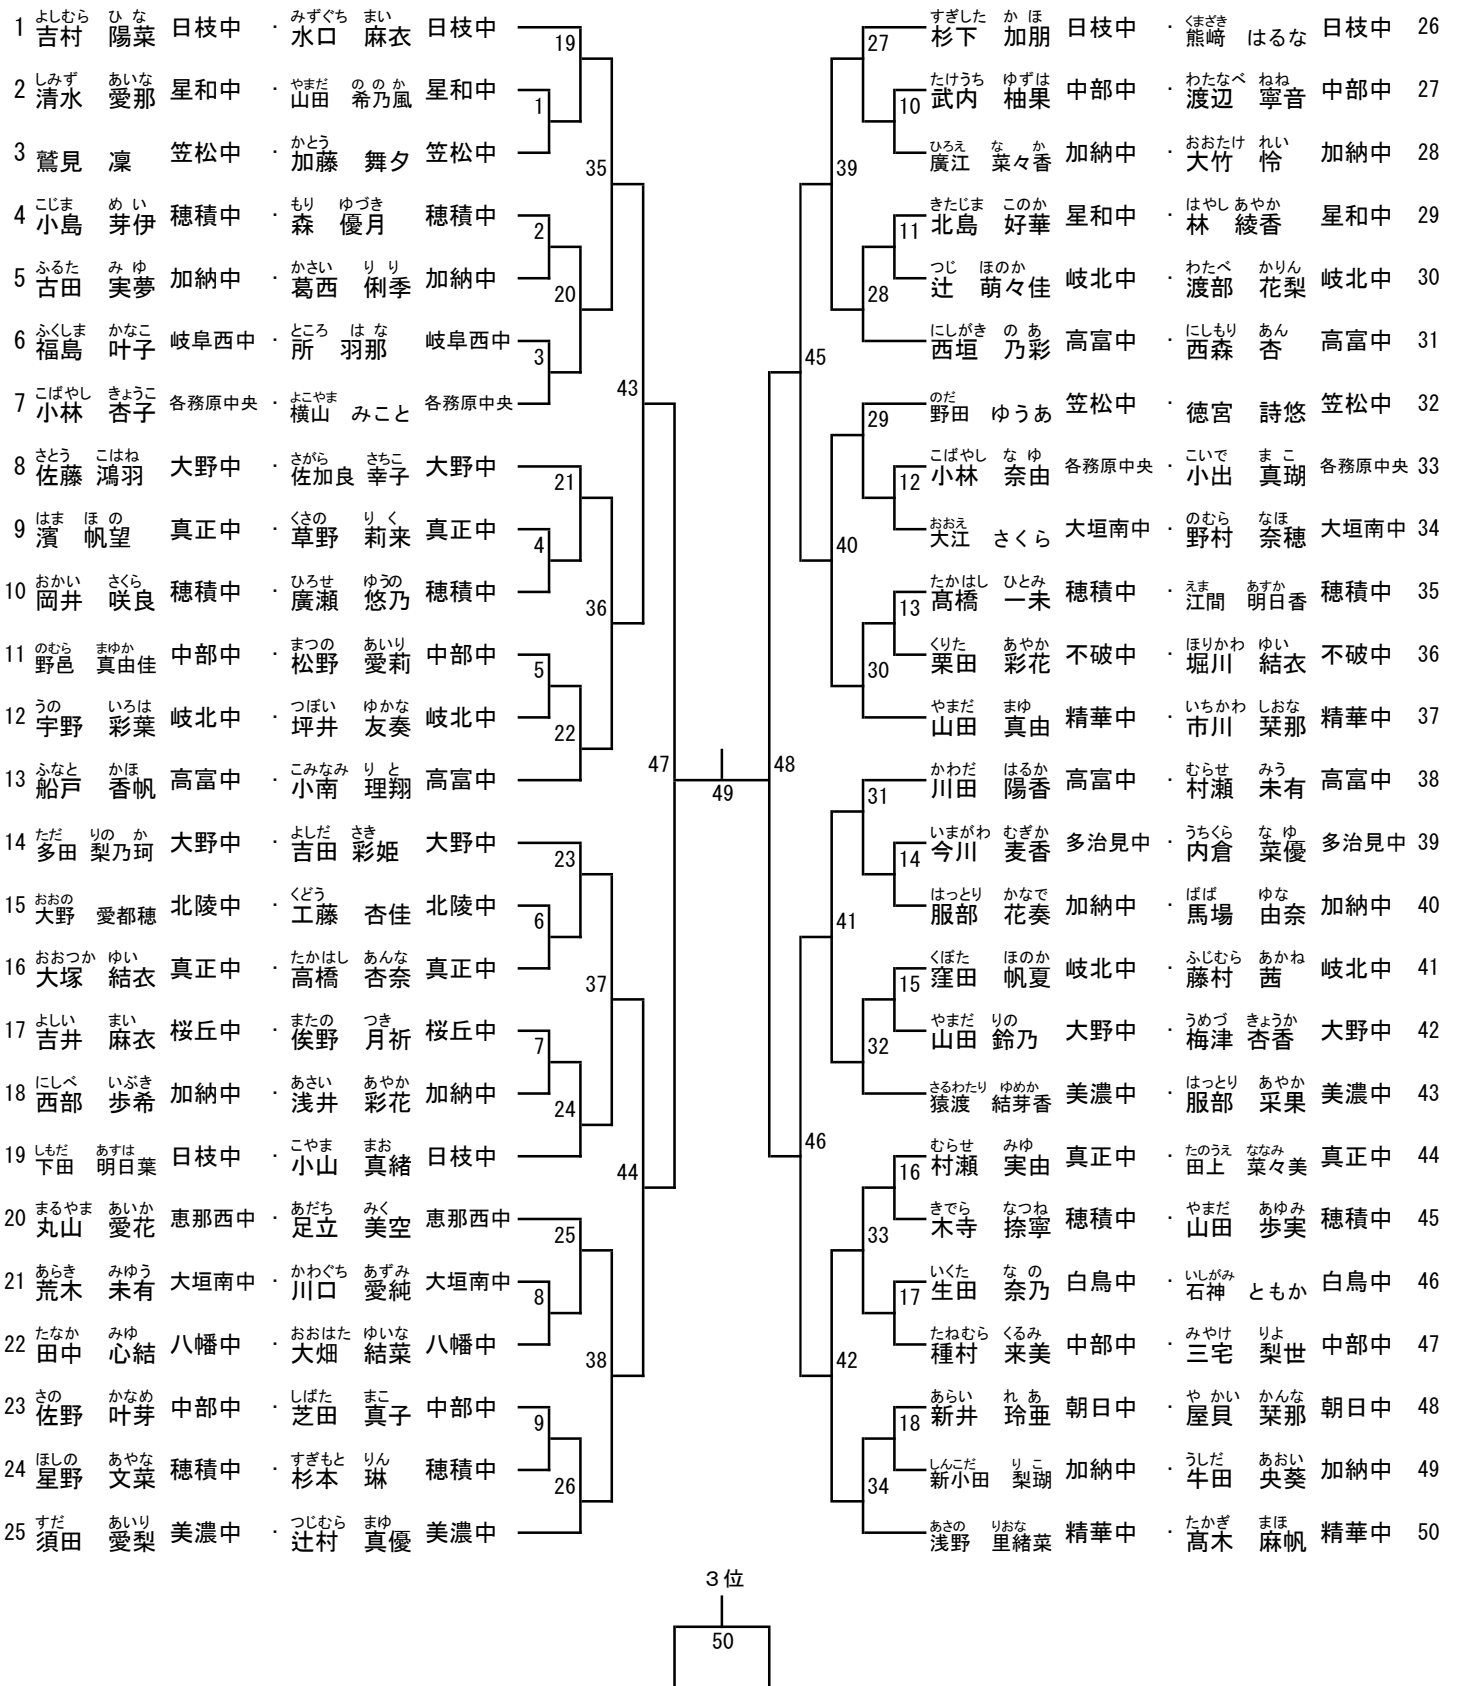

中学2年男子2部

1	こもり そうた 大野中	・	とこひろき 大野中	10	18	いとう しょう 岐南中	・	なかにし けんと 岐南中	22
2	たけい りょう介 岐南中	・	かわぐち ふうが 岐南中	1	6	あおい もとひろ 川島中	・	みやま がくろ 川島中	23
3	うめむらゆゆ 美濃中	・	さるわたりれんた 美濃中	26	30	すぎもと しょう 穂積中	・	たかぎ あきひろ 穂積中	24
4	いとう ろうま 大垣北中	・	おくだ まなと 大垣北中	11	19	すぎやまおり 岐北中	・	みずたなひと 岐北中	25
5	ひぐち けんしノ 池田中	・	にしむら たくみ 池田中	34	36	すだ こたえい 美濃中	・	しまだたけむら 美濃中	26
6	おかだ りゆい 高富中	・	ながや ゆうた 高富中	12	20	横山愛琉 北陵中	・	吉田聖池 北陵中	27
7	ふじかけ りょう 中部中	・	まつだ かなた 中部中	2	31	ばん はると 岐南中	・	おがわ ゆうや 岐南中	28
8	むらばし しゅう 川島中	・	つかはら きずな 川島中	27	7	まつだ ゆうき 高富中	・	こたに こうし 高富中	29
9	やなぎだ はるよ 加納中	・	ひび ひしお 加納中	3	21	こまや ゆうと 大野中	・	あんどうあきら 大野中	30
10	たちばなし おん 大野中	・	いしい そうた 大野中	13	39	むらまつ きょう 各務原中央	・	やまうち いくと 各務原中央	31
11	吉田 陽 真正中	・	脇田 零 真正中	38	40	ながせ ゆうと 川島中	・	にいみ けんしん 川島中	32
12	くさの しょうご 大野中	・	まつうらともや 大野中	14	8	みやざき こせい 岐南中	・	まつばら なゆき 岐南中	33
13	永戸亮成 真正中	・	横山隼人 真正中	4	32	うえだ りく 南ヶ丘中	・	にしむた けんた 南ヶ丘中	34
14	やまだ ゆうき 不破中	・	たなか れん 不破中	28	23	いなだ そうすけ 各務原中央	・	かとう れもん 各務原中央	35
15	あいざわきよ 日枝中	・	あいだけろ 日枝中	15	37	たなか まさと 不破中	・	くどう かなた 不破中	36
16	えばた しゆい 穂積中	・	あさくら りょう真 穂積中	35	24	おおばい はるか 中部中	・	ながせ 永瀬 雅紘 中部中	37
17	ふじた だいすけ 南ヶ丘中	・	いとう よしや 南ヶ丘中	16	33	あおむらき 東和希 笠原中	・	ながいようた 永井陽太 笠原中	38
18	あおき ひると 星和中	・	てらもと えいと 星和中	29	9	林 柊磨 真正中	・	高瀬敦行 真正中	39
19	伊藤僚汰 北陵中	・	渡邊聖太 北陵中	5	25	おかべ ゆら 大野中	・	みやた はやと 大野中	40
20	はしもと じゆん 各務原中央	・	やまもと てっし 各務原中央	17	3	原 廉太郎 加納中	・	たかはし じゆん 加納中	41
21	こてら はやと 岐南中	・	りきやま こうや 岐南中	41					

中学2年女子2部