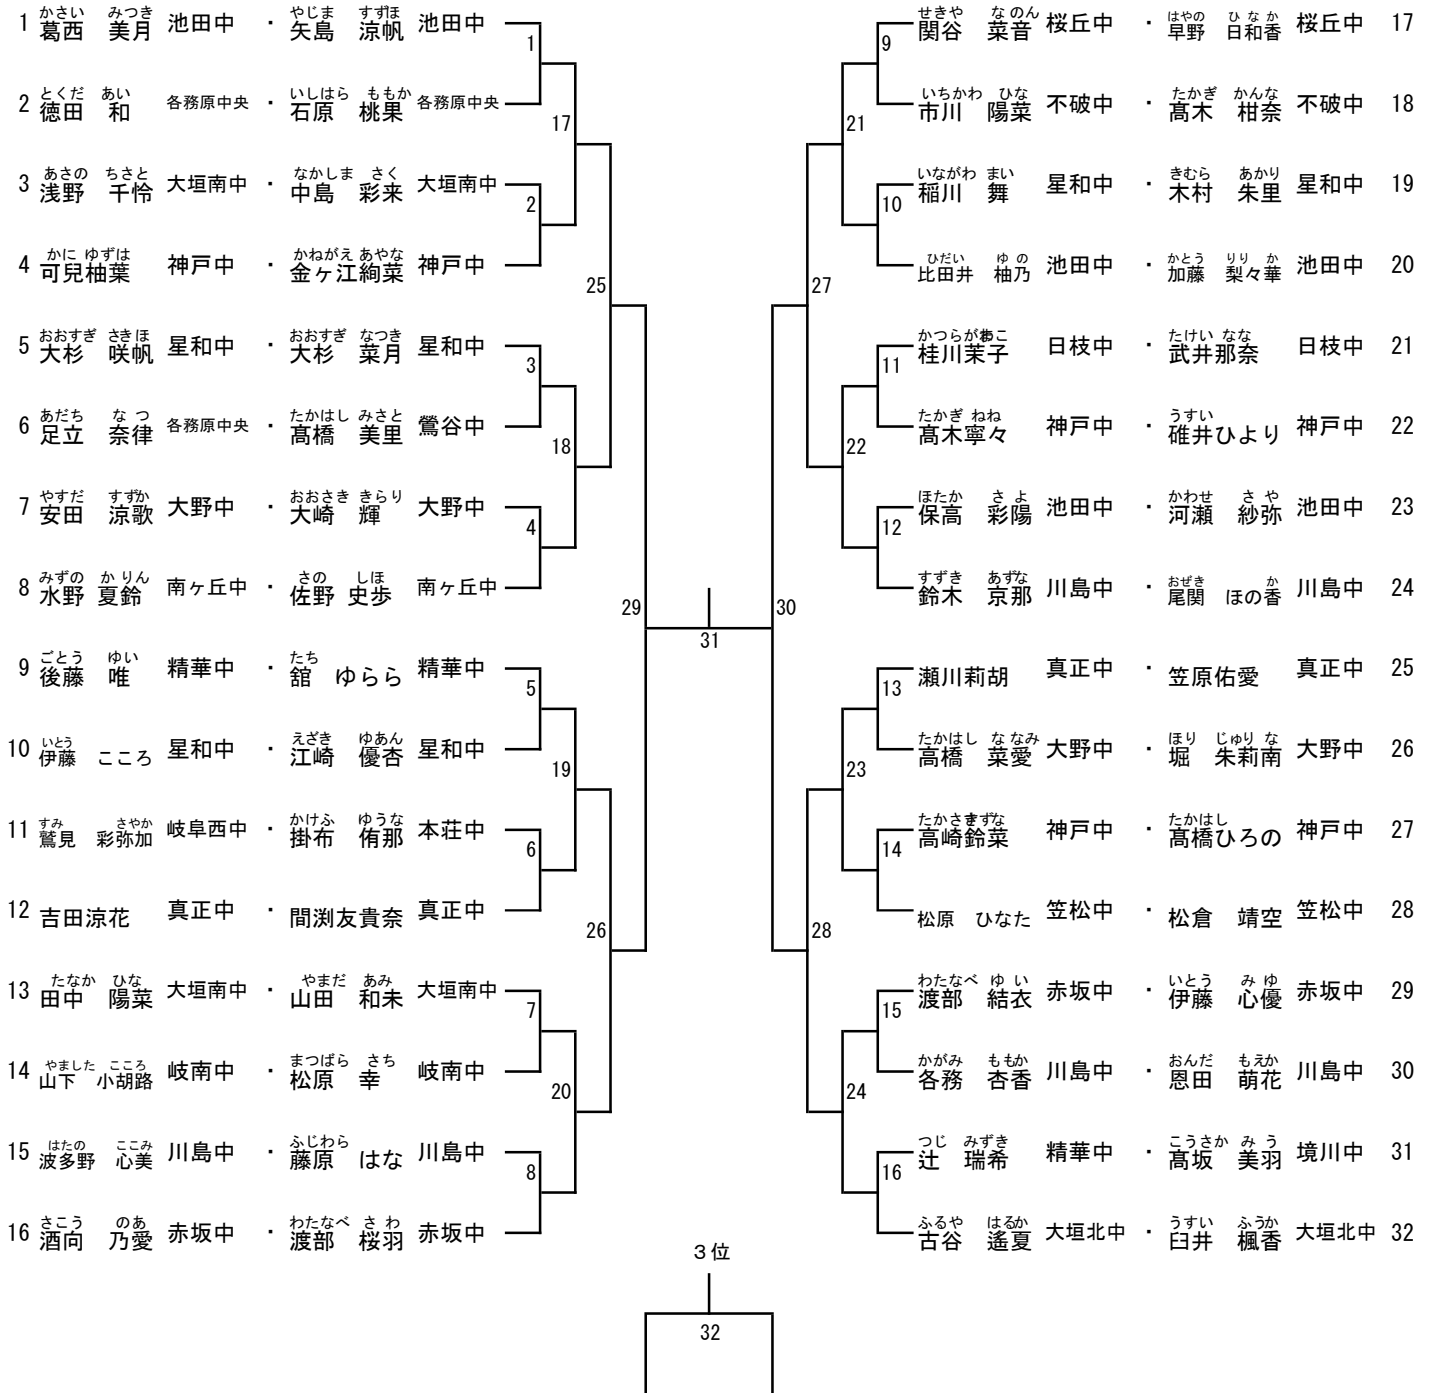

第2回 岐阜県中学生学年別バドミントン大会

シングルス大会

日 時 2018年11月24日

中学1年男子2部・中学2年男子2部・中学1年女子2部

日 時 2018年11月25日

中学2年男子2部・中学1年男子1部・中学2年男子1部

中学1年女子1部・中学2年女子1部

場 所 池田町総合体育館

「審判」担当団体は下記試合の審判を担当して下さい。

- ①各コート1試合目の全審判
- ②各コート2試合目の主審と点審(線審は各コート1試合目の選手)
- ③各コート3試合目の主審(線審は各コート2試合目の選手、点審は各コート1試合目の敗者)
- ④準決勝以降の全審判

審判

各コートへ審判担当を割り当てる

- 審判は、
- ①各コート1試合目の全審判
 - ②各コート2試合目の主審と点審（線審は各コート1試合目の選手）
 - ③各コート3試合目の主審（線審は各コート2試合目の選手、
点審は各コート1試合目の敗者）
 - ④準決勝以降の全審判
- を行ってください。

中学2年女子2部

第2回岐阜県中学生学年別バドミントン大会

2019年1月12日

OKB清流アリーナ

中学1年男子1部

第2回岐阜県中学生学年別バドミントン大会

2019年1月12日

OKB清流アリーナ

中学2年男子1部

第2回岐阜県中学生学年別バドミントン大会

2019年1月12日

OKB清流アリーナ

中学1年女子1部

中学2年女子1部