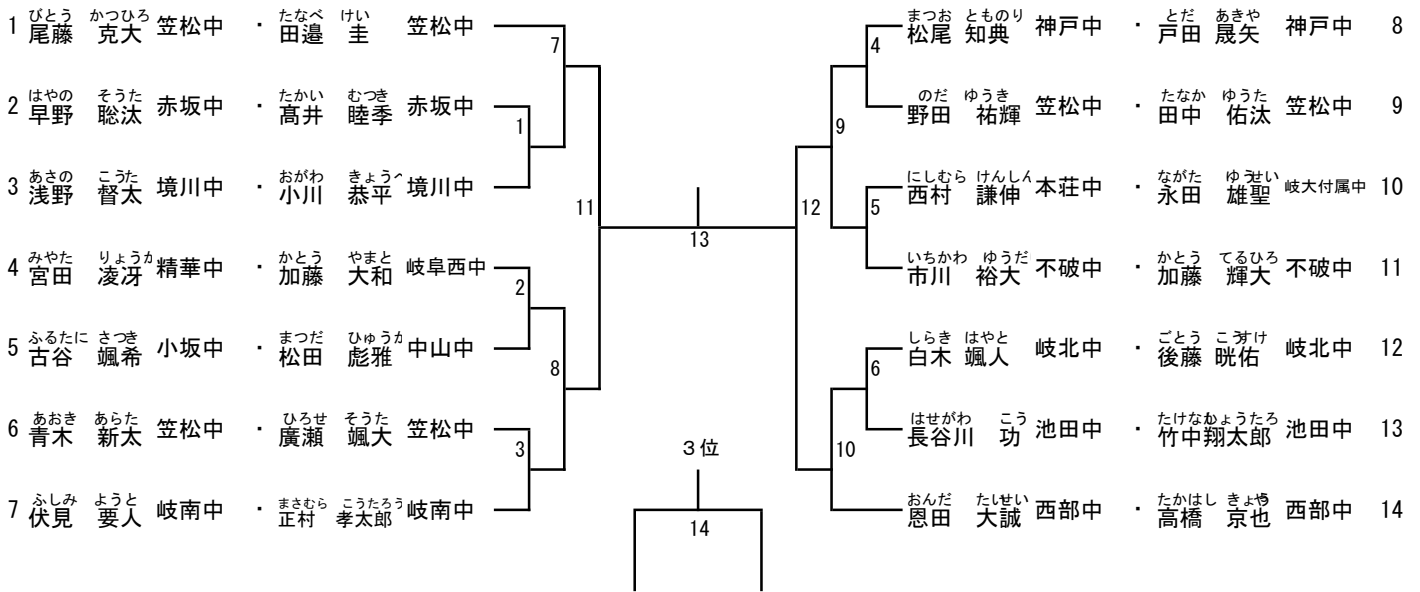

中学2年女子2部

第2回岐阜県中学生学年別バドミントン大会

2019年1月12日

OKB清流アリーナ

中学1年男子1部

第2回岐阜県中学生学年別バドミントン大会

2019年1月12日

OKB清流アリーナ

中学2年男子1部

第2回岐阜県中学生学年別バドミントン大会

2019年1月12日

OKB清流アリーナ

中学1年女子1部

中学2年女子1部