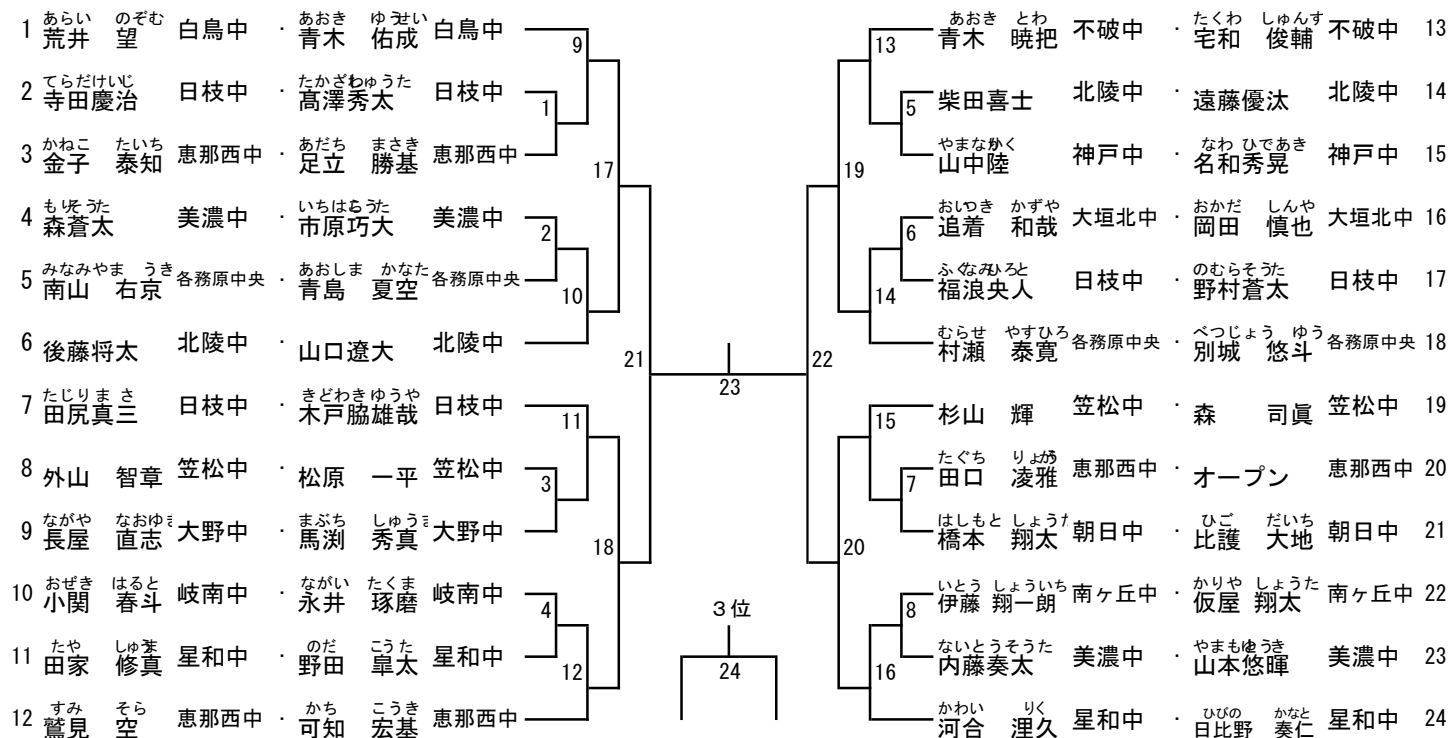

タイムテーブル(1月12日)

	学 年	男 女	部	試 合 番 号	コ ー ト 番 号	学 年	男 女	部	試 合 番 号	コ ー ト 番 号	学 年	男 女	部	試 合 番 号	コ ー ト 番 号	学 年	男 女	部	試 合 番 号	コ ー ト 番 号	学 年	男 女	部	試 合 番 号	コ ー ト 番 号	学 年	男 女	部	試 合 番 号	コ ー ト 番 号	学 年	男 女	部	試 合 番 号	コ ー ト 番 号	学 年	男 女	部	試 合 番 号	コ ー ト 番 号											
1	1	男	2	1		1	男	2	2		1	男	2	3		1	男	2	4		1	男	2	5		1	男	2	6		1	男	2	7		1	男	2	8		1	女	2	1		1	女	2	2		
2	1	女	2	3		1	女	2	4		1	女	2	5		1	女	2	6		1	女	2	7		1	女	2	8		1	女	2	9		1	女	2	10		1	女	2	11		1	女	2	12		
3	1	女	2	13		2	男	2	1		2	男	2	2		2	男	2	3		2	男	2	4		2	男	2	5		2	男	2	6		2	男	2	7		2	男	2	8		2	男	2	9		
4	2	女	2	1		2	女	2	2		2	女	2	3		2	女	2	4		2	女	2	5		2	女	2	6		2	女	2	7		2	女	2	8		2	女	2	9		2	女	2	10		
5	2	女	2	11		2	女	2	12		2	女	2	13		2	女	2	14		2	女	2	15		2	女	2	16		2	女	2	17		2	女	2	18		1	女	1	1		1	女	1	2		
6	1	女	1	3		1	女	1	4		1	女	1	5		1	女	1	6		1	女	1	7		1	女	1	8		1	女	1	9		1	女	1	10		1	女	1	11		1	女	1	12		
7	1	女	1	13		1	女	1	14		1	女	1	15		1	女	1	16		2	女	1	1		2	女	1	2		2	女	1	3		2	女	1	4		2	女	1	5		2	女	1	6		
8	2	女	1	7		2	女	1	8		2	女	1	9		2	女	1	10		2	女	1	11		2	女	1	12		2	女	1	13		2	女	1	14		2	女	1	15		2	女	1	16		
9	2	女	1	17		2	女	1	18		1	女	2	14		1	女	2	15		1	女	2	16		1	女	2	17		1	女	2	18		1	女	2	19		1	女	2	20		1	女	2	21		
10	1	女	2	22		1	女	2	23		1	女	2	24		1	女	2	25		1	女	2	26		1	女	2	27		1	女	2	28		1	女	2	29		2	男	2	10		2	男	2	11		
11	2	男	2	12		2	男	2	13		2	男	2	14		2	男	2	15		2	男	2	16		2	男	2	17		2	男	2	18		2	男	2	19		2	男	2	20		2	男	2	21		
12	2	男	2	22		2	男	2	23		2	男	2	24		2	男	2	25		2	女	2	19		2	女	2	20		2	女	2	21		2	女	2	22		2	女	2	23		2	女	2	24		
13	2	女	2	25		2	女	2	26		2	女	2	27		2	女	2	28		2	女	2	29		2	女	2	30		2	女	2	31		2	女	2	32		2	女	2	33		2	女	2	34		
14	2	女	1	19		2	女	1	20		2	女	1	21		2	女	1	22		2	女	1	23		2	女	1	24		2	女	1	25		2	女	1	26		2	女	1	27		2	女	1	28		
15	2	女	1	29		2	女	1	30		2	女	1	31		2	女	1	32		2	女	1	33		2	女	1	34		1	男	2	9		1	男	2	10		1	男	2	11		1	男	2	12		
16	1	男	2	13		1	男	2	14		1	男	2	15		1	男	2	16		1	女	2	30		1	女	2	31		1	女	2	32		1	女	2	33		1	女	2	34		1	女	2	35		
17	1	女	2	36		1	女	2	37		2	男	2	26		2	男	2	27		2	男	2	28		2	男	2	29		2	男	2	30		2	男	2	31		2	男	2	32		2	男	2	33		
18	2	女	2	35		2	女	2	36		2	女	2	37		2	女	2	38		2	女	2	39		2	女	2	40		2	女	2	41		2	女	2	42		1	男	1	1		1	男	1	2		
19	1	男	1	3		1	男	1	4		1	男	1	5		1	男	1	6		1	女	1	17		1	女	1	18		1	女	1	19		1	女	1	20		1	女	1	21		1	女	1	22		
20	1	女	1	23		1	女	1	24		2	男	1	1		2	男	1	2		2	男	1	3		2	男	1	4		2	男	1	5		2	男	1	6		2	男	1	7		2	女	1	35		
21	2	女	1	36		2	女	1	37		2	女	1	38		2	女	1	39		2	女	1	40		2	女	1	41		2	女	1	42		1	男	2	17		1	男	2	18		1	男	2	19		
22	1	男	2	20		1	女	2	38		1	女	2	39		1	女	2	40		1	女	2	41		2	男	2	34		2	男	2	35		2	男	2	36		2	男	2	37		2	女	2	43		
23	2	女	2	44		2	女	2	45		2	女	2	46		1	男	1	7		1	男	1	8		1	男	1	9		1	男	1	10		1	女	1	25		1	女	1	26		1	女	1	27		
24	1	女	1	28		2	男	1	8		2	男	1	9		2	男	1	10		2	男	1	11		2	女	1	43		2	女	1	44		2	女	1	45		2	女	1	46		1	男	2	21		

中学1年男子2部